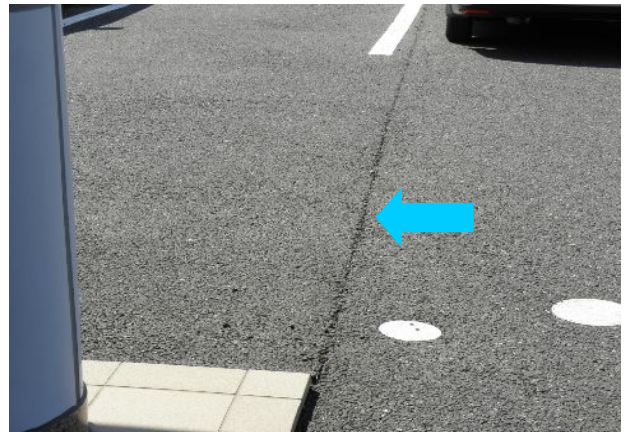

上の2枚の写真は水戸駅前の様子です。水戸駅はかなり修復されたようです。しかし、コインロッカーが倒れ使用できなかったり、店が閉じられていたりしており、まだ完全に復旧するには時間がかかりそうです。駅前のビルのガラスは、一ヶ月たつ今も、割れたままです。

左の写真は、茨城県教育会館の外（駐車場と建物の境）です。写真ではわかりにくいですが、駐車場のコンクリートが10cmほど沈んでいます。

右の写真は、駐車場にひびが入っている様子です。このひびは写真の反対側にもつづいておりかなりの長さになっています。