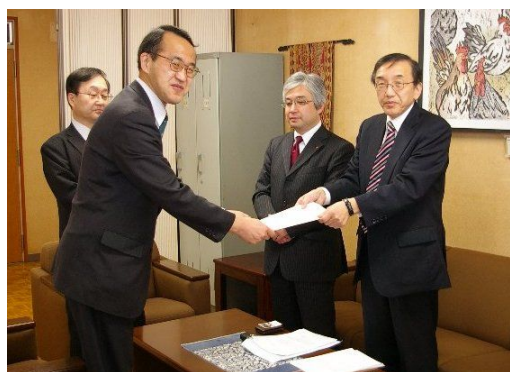

[岩手県教育委員会への訪問の様子]

日本教職員組合では、学校現場のニーズに合わせた復興支援を今後も行ってまいります。

教育復興支援金につきましては、随時学校の実情に合わせて送らせていただきます。内容につきましては、「つなぐ」で報告をさせていただきます。